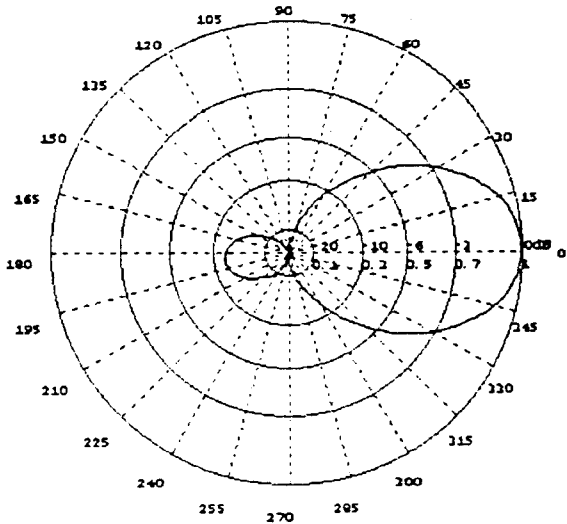

SCHWARZBECK MESS - ELEKTRONIK

An der Klinge 29 D-69250 Schönau Tel.: 06228/1001 Fax.: (49)6228/1003

Logarithmisch-Periodische Antenne VULP 9118-C Logarithmic-Periodic Test Antenna VULP 9118-C Radiation Patterns in the E Plane and H Plane

E-Ebene 135 MHz
E Plane 135 MHz

E-Ebene 180 MHz
E Plane 180 MHz

E-Ebene 700 MHz
E-Plane 700 MHz

E-Ebene 1000 MHz
E-Plane 1000 MHz

SCHWARZBECK MESS - ELEKTRONIK

An der Klinge 29 D-69250 Schönau Tel.: 06228/1001 Fax.: (49)6228/1003

Logarithmisch-Periodische Antenne VULP 9118-C Logarithmic-Periodic Test Antenna VULP 9118-C Radiation Patterns in the E Plane and H Plane

H-Ebene 135 MHz
H Plane 135 MHz

H-Ebene 180 MHz
H Plane 180 MHz

H-Ebene 700 MHz
H-Plane 700 MHz