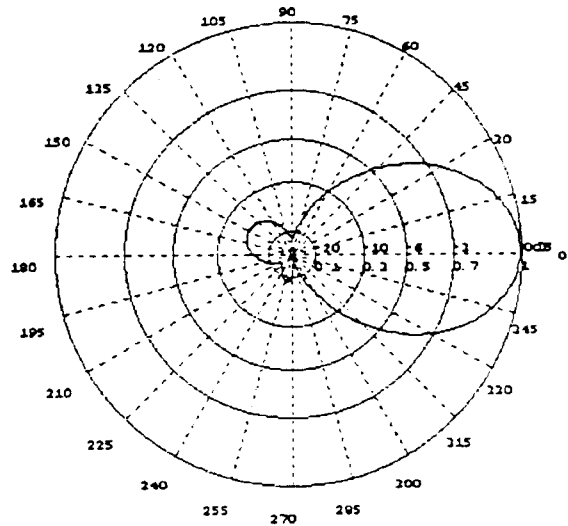

SCHWARZBECK MESS - ELEKTRONIK

An der Klinge 29 D-69250 Schönau Tel.: 06228/1001 Fax.: (49)6228/1003

Logarithmisch-Periodische Antenne VULP 9118-C Logarithmic-Periodic Test Antenna VULP 9118-C Radiation Patterns in the E Plane and H Plane

E-Ebene 135 MHz
E Plane 135 MHz

E-Ebene 180 MHz
E Plane 180 MHz

E-Ebene 700 MHz
E-Plane 700 MHz

E-Ebene 1000 MHz
E-Plane 1000 MHz

SCHWARZBECK MESS - ELEKTRONIK

An der Klinge 29 D-69250 Schönau Tel.: 06228/1001 Fax.: (49)6228/1003

Logarithmisch-Periodische Antenne VULP 9118-C Logarithmic-Periodic Test Antenna VULP 9118-C Radiation Patterns in the E Plane and H Plane

H-Ebene 135 MHz
H Plane 135 MHz

H-Ebene 180 MHz
H Plane 180 MHz

H-Ebene 700 MHz
H-Plane 700 MHz

H-Ebene 1000 MHz
H-Plane 1000 MHz