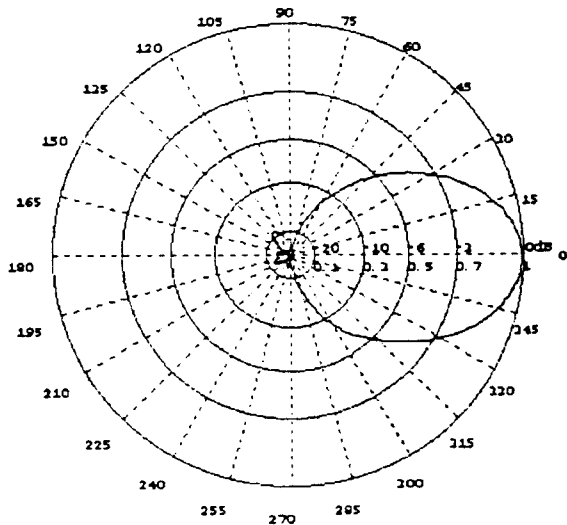

SCHWARZBECK MESS - ELEKTRONIK

An der Klinge 29 D-69250 Schönau Tel.: 06228/1001 Fax.: (49)6228/1003

Logarithmisch-Periodische Antenne VULP 9118-C Logarithmic-Periodic Test Antenna VULP 9118-C Radiation Patterns in the E Plane and H Plane

E-Ebene 135 MHz
E Plane 135 MHz

E-Ebene 180 MHz
E Plane 180 MHz

E-Ebene 700 MHz
E-Plane 700 MHz

E-Ebene 1000 MHz
E-Plane 1000 MHz

SCHWARZBECK MESS - ELEKTRONIK

An der Klinge 29 D-69250 Schönau Tel.: 06228/1001 Fax.: (49)6228/1003

Logarithmisch-Periodische Antenne VULP 9118-C Logarithmic-Periodic Test Antenna VULP 9118-C Radiation Patterns in the E Plane and H Plane

H-Ebene 135 MHz
H Plane 135 MHz

H-Ebene 180 MHz
H Plane 180 MHz

H-Ebene 700 MHz
H-Plane 700 MHz

H-Ebene 1000 MHz
H-Plane 1000 MHz