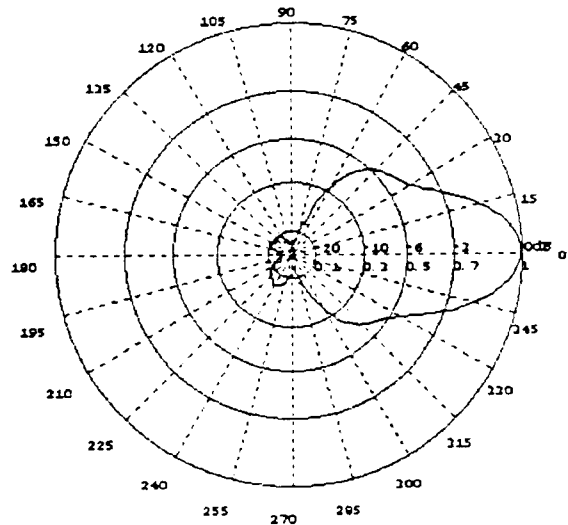

SCHWARZBECK MESS - ELEKTRONIK

An der Klinge 29 D-69250 Schönau Tel.: 06228/1001 Fax.: (49)6228/1003

Logarithmisch-Periodische Antenne VULP 9118-C Logarithmic-Periodic Test Antenna VULP 9118-C Radiation Patterns in the E Plane and H Plane

E-Ebene 135 MHz
E Plane 135 MHz

E-Ebene 180 MHz
E Plane 180 MHz

E-Ebene 700 MHz
E-Plane 700 MHz

E-Ebene 1000 MHz
E-Plane 1000 MHz

SCHWARZBECK MESS - ELEKTRONIK

An der Klinge 29 D-69250 Schönau Tel.: 06228/1001 Fax.: (49)6228/1003

Logarithmisch-Periodische Antenne VULP 9118-C Logarithmic-Periodic Test Antenna VULP 9118-C Radiation Patterns in the E Plane and H Plane

H-Ebene 135 MHz
H Plane 135 MHz

H-Ebene 180 MHz
H Plane 180 MHz

H-Ebene 700 MHz
H-Plane 700 MHz

H-Ebene 1000 MHz
H-Plane 1000 MHz